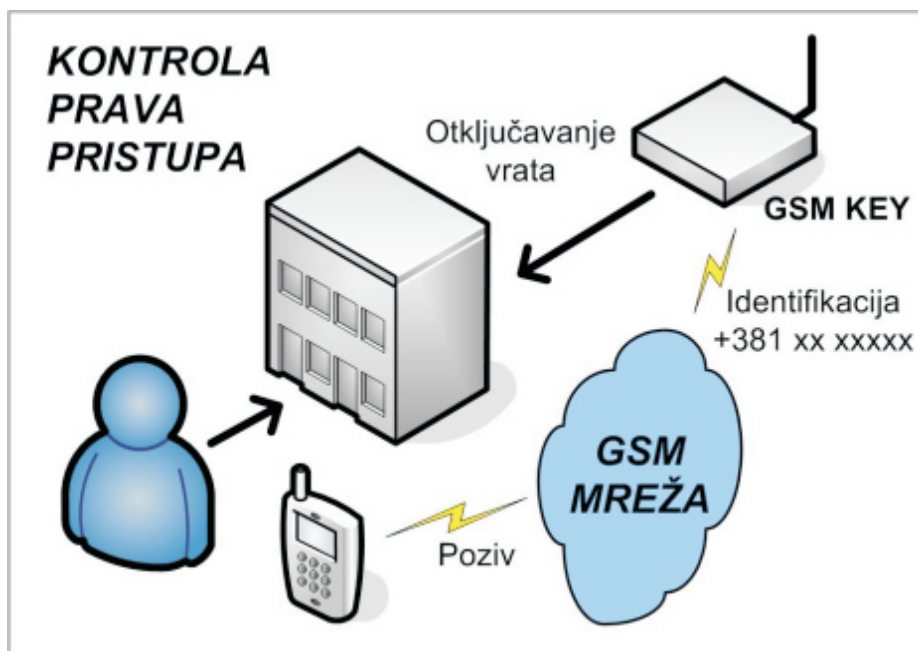

GSM Key - elektronsko otvaranje vrata

Zaboravili ste ključ? Mobilni telefon je uvek tu. Pozovite GSM Key i on će vam otvoriti vrata, podići rampu ili upaliti svetlo. I sve to bez utroška kredita.

GSM 110 je nova platforma u familiji Decode GSM telemetrijskih uređaja. Iako smanjenih ulazno-izlaznih mogućnosti u odnosu na svoju snažniju bracu 343 i 686, sa samo jednim relejnim izlazom i jednim digitalnim ulazom, pruža pun komfor u verzijama GPRS Router i SMS Gateway zbog standardnog serijskog RS232 i RS485 interfejsa.

Posebno interesantna verzija je GSM Key. Ovaj uređaj omogućava kontrolu prava pristupa zasnovanu na GSM identifikaciji broja pozivajućeg učesnika. Koristi se za otvaranje vrata i paljenje svetla na zgradama, otvaranje garaža i podizanje rampi i to sve pozivom sa mobilnog telefona, bez potrošnje kredita. Memorija uređaja prihvata do 250 pretplatničkih brojeva. Za više informacija nađite grupu GSM telemetrija na Decode web stranici.